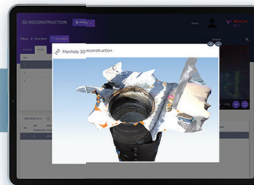

2

Senke die Kamera in den Schacht ab und folge dabei den Anweisungen der App.

4

Überprüfe die Aufnahmen auf WinCan Web mit freier Bewegung im virtuellen 360° Video. Analysiere, bearbeite und teile Inspektionen; Berichte können heruntergeladen werden.

3

Wenn Du fertig bist, lade die Inspektion über eine mobile Datenverbindung auf WinCan Web hoch.

5

Measure, annotate and export a 3D model of the manhole.

HINWEISE:

- Tablet nicht im Lieferumfang enthalten
- WinCan Web kann anschließend nach dem 1 Jahres-Abonnement in einem kostenpflichtigen Abonnement weitergenutzt werden