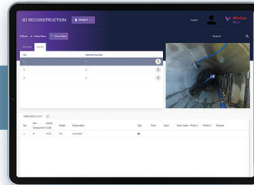

EINFACHE SCHACHTINSPEKTION

Winde für sanftes Absenken

1

Gebe grundlegende Inspektionsdetails wie Schachtdaten, Inspektor, Adresse usw. ein. Oder bereite Projekte mit den aktuell gängigen Austauschformaten in WinCanWeb vor.

2

Senke die Kamera in den Schacht ab und folge dabei den Anweisungen der App.

4

Überprüfe die Aufnahmen auf WinCan Web mit freier Bewegung im virtuellen 360° Video. Analysiere, bearbeite und teile Inspektionen; Berichte können heruntergeladen werden.

3

Wenn Du fertig bist, lade die Inspektion über eine mobile Datenverbindung auf WinCan Web hoch.

5

Measure, annotate and export a 3D model of the manhole.

HINWEISE:

- Tablet nicht im Lieferumfang enthalten
- WinCan Web kann anschließend nach dem 1 Jahres-Abonnement in einem kostenpflichtigen Abonnement weitergenutzt werden